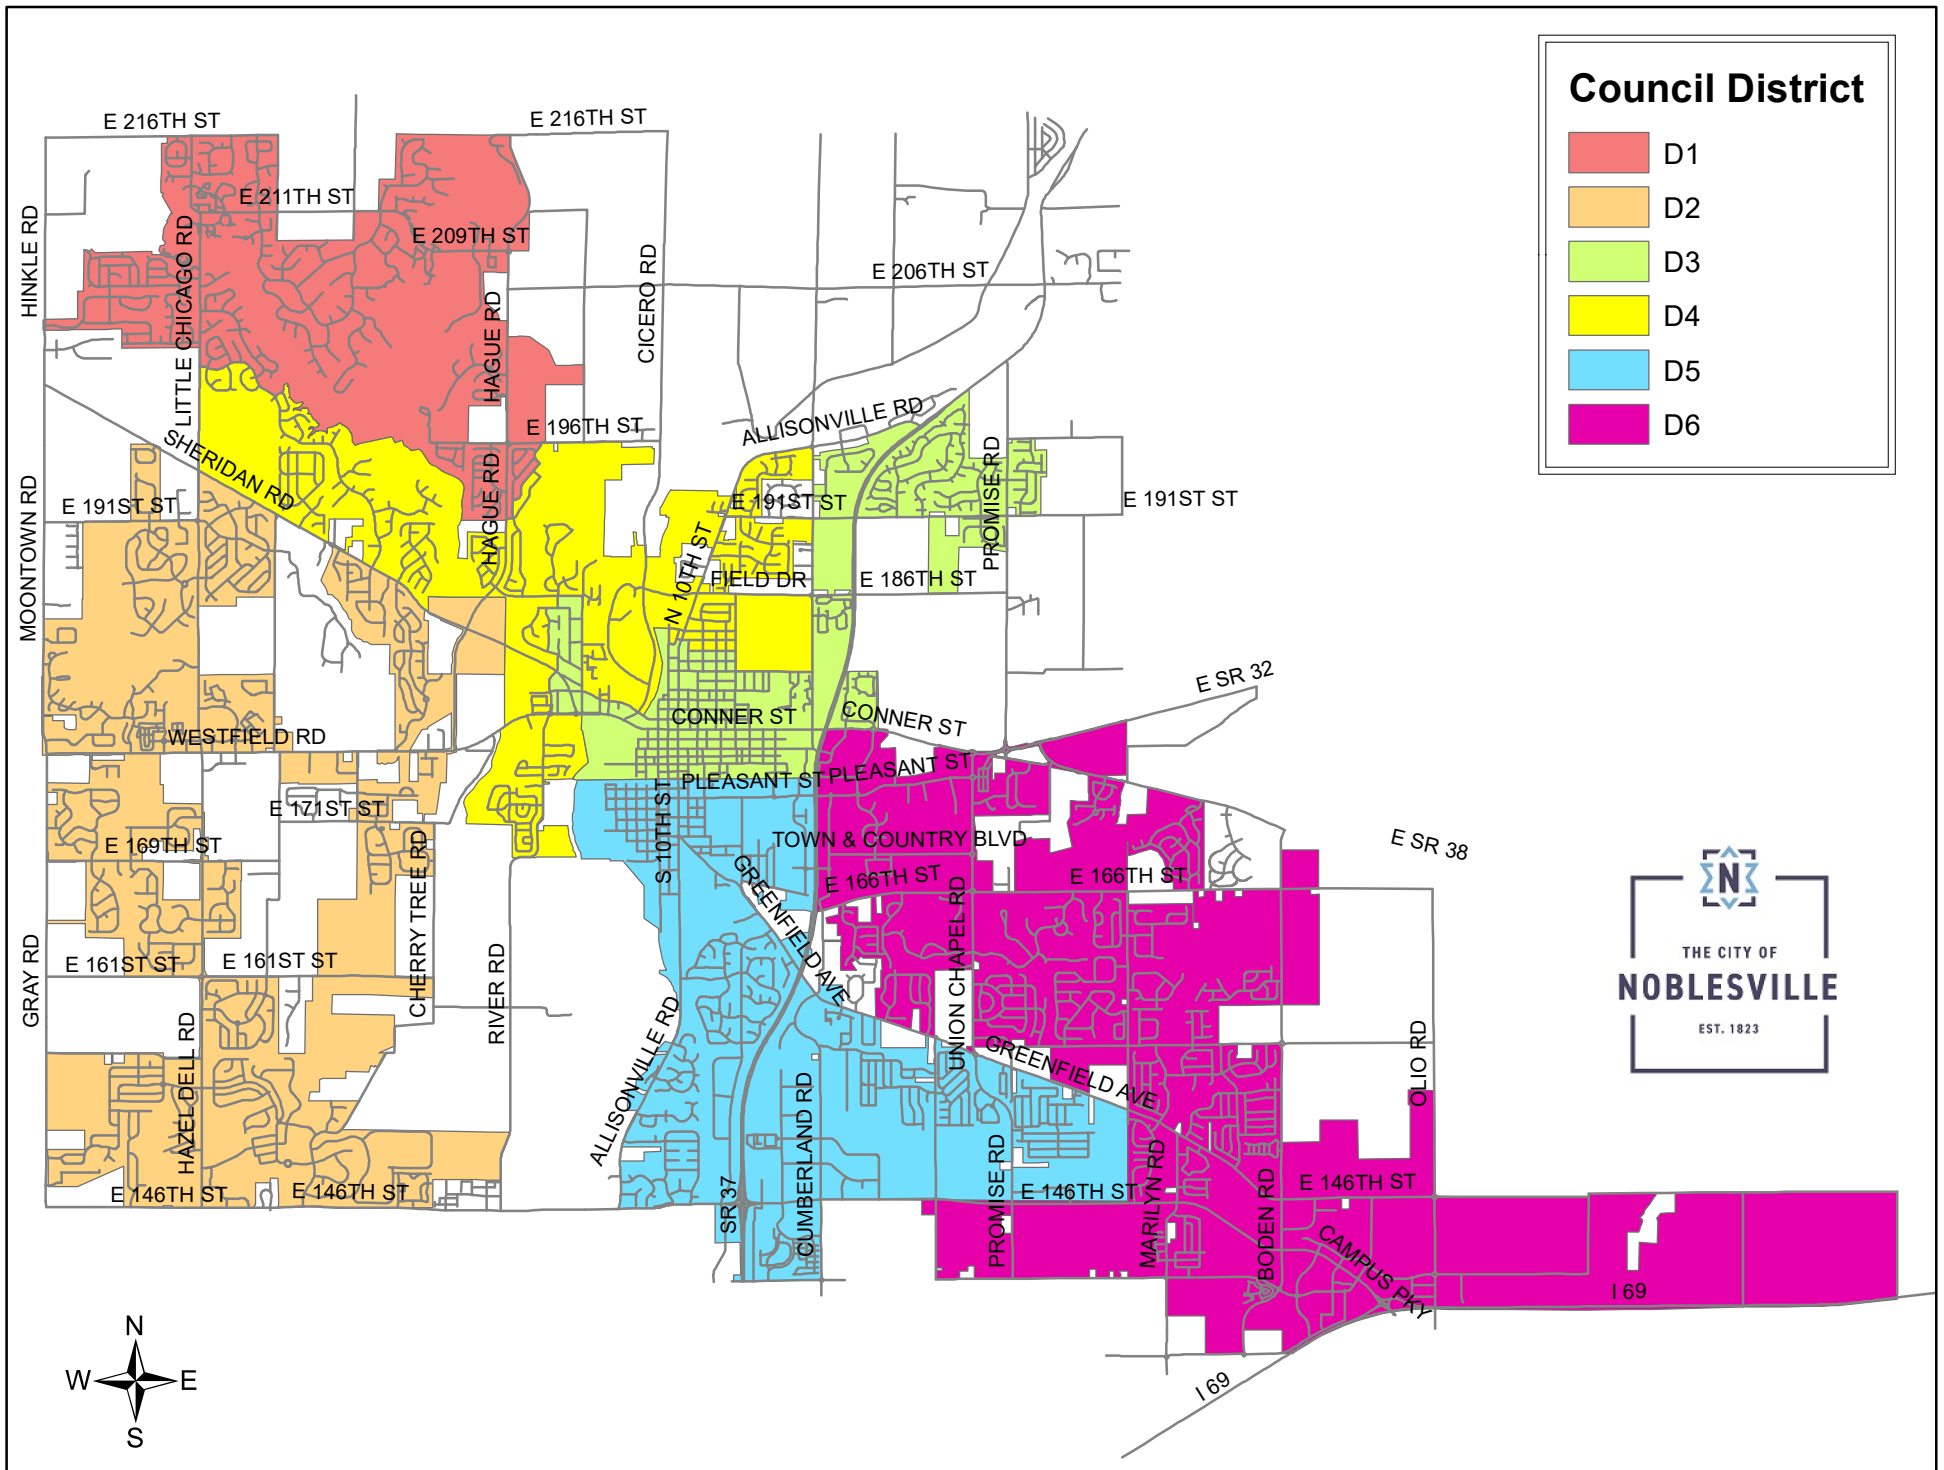

# CITY OF NOBLESVILLE COUNCIL DISTRICTS

### Council District

	D1
	D2
	D3
	D4
	D5
	D6